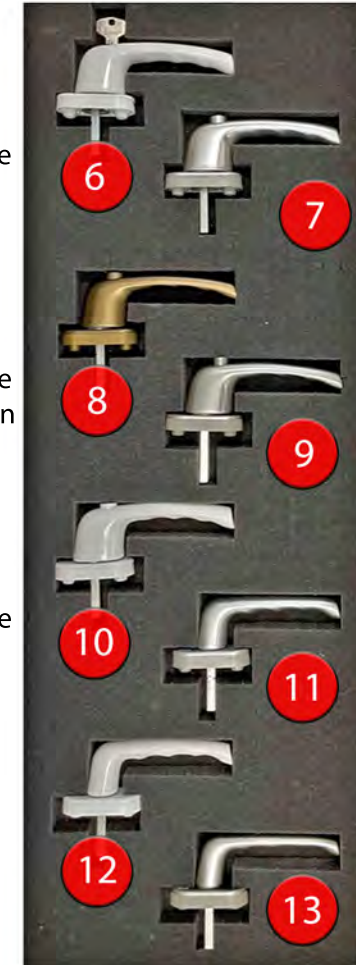

**FENSTERGRIFFE FÜR FENSTER
VON KNEER**

abschließbare Olive
Farbe: F9 Titan

abschließbare Olive
Farbe: Weiß RAL 9016

Standardolive
Farbe: F5 Mittelbronze

Standardolive
Farbe: F4 Bronze

Olive mit Sperrtaste
Farbe: F1 Silber

**FENSTERGRIFFE FÜR FENSTER
VON UNILUX**

abschließbare Olive
Farbe: Weiß

Olive mit Sperrtaste
Farbe: Bronzefarben

Olive mit Sperrtaste
Farbe: Weiß

Standardolive
Farbe: Weiß

Olive mit Sperrtaste
Farbe: Silberfarben

Olive mit Sperrtaste
Farbe: Stahlfarben

Standardolive
Farbe: Silberfarben

Standardolive
Farbe: Stahlfarben

**ABUS FENSTERGRIFFE FG300
NACH DIN 18267 KLASSE 2**

Farbe: Weiß

Farbe: Braun

Farbe: Silber