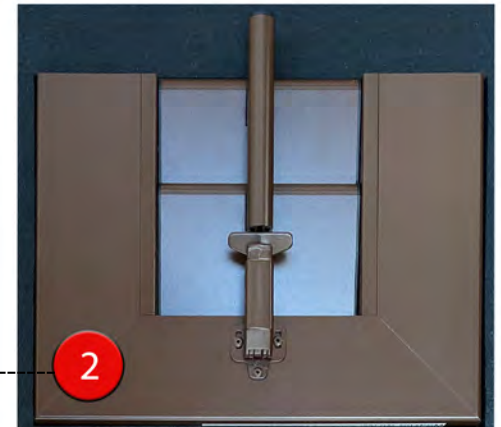

KLAPPLÄDEN VON EHRET

Füllung: JVH-A
Farbe: FSM 903004 Purpurrot

Füllung: JVH-A
Farbe: FSM 908014 Sepiabraun

Füllung: UL 73/13
Farbe: 906005 Moosgrün glatt

Füllung: MS54/10
Farbe: FSM 3004

Füllung: JS
Farbe: FSM 903004 Purpurrot

Füllung: SR
Farbe: Dekor 809 Zirbelkiefer

KLAPPLÄDEN VON EHRET

Füllung: JS
Farbe: FSM 905002 Ultramarinblau

Äußerer Rahmen für geschlossene Füllung

Schnitt JS Lamellenmuster

Anziehschlingen

Rahmenprofil R75 mit Holzdekor, Pulverbeschichtet mit D Expressband

D Expressband
Farbe: FSM 905009 Azurblau

Mittelverschluß mit Gegenstück; Ringteil

Querschnitte Lamellen und Rahmen

KLAPPLÄDEN VON EHRET