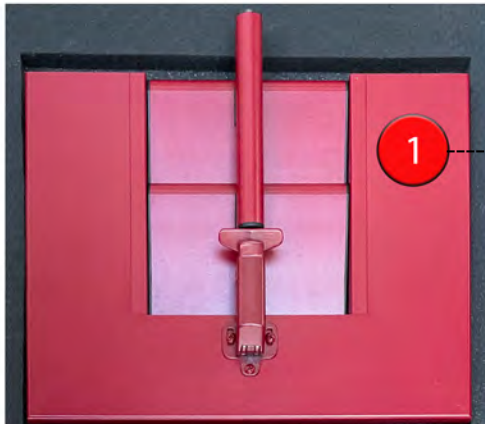

KLAPPLÄDEN VON EHRET

Füllung: JVH-A
Farbe: FSM 903004 Purpurrot

Füllung: JVH-A
Farbe: FSM 908014 Sepiabraun

Füllung: UL 73/13
Farbe: 906005 Moosgrün glatt

Füllung: MS54/10
Farbe: FSM 3004

Füllung: JS
Farbe: FSM 903004 Purpurrot

Füllung: SR
Farbe: Dekor 809 Zirbelkiefer

KLAPPLÄDEN VON EHRET

Füllung: JS
Farbe: FSM 905002 Ultramarinblau

Äußerer Rahmen für geschlossene Füllung

Schnitt JS Lamellenmuster

Anziehschlingen

Rahmenprofil R75 mit Holzdekor, Pulverbeschichtet mit D Expressband

D Expressband
Farbe: FSM 905009 Azurblau

Mittelverschluß mit Gegenstück; Ringteil

Querschnitte Lamellen und Rahmen

KLAPPLÄDEN VON EHRET