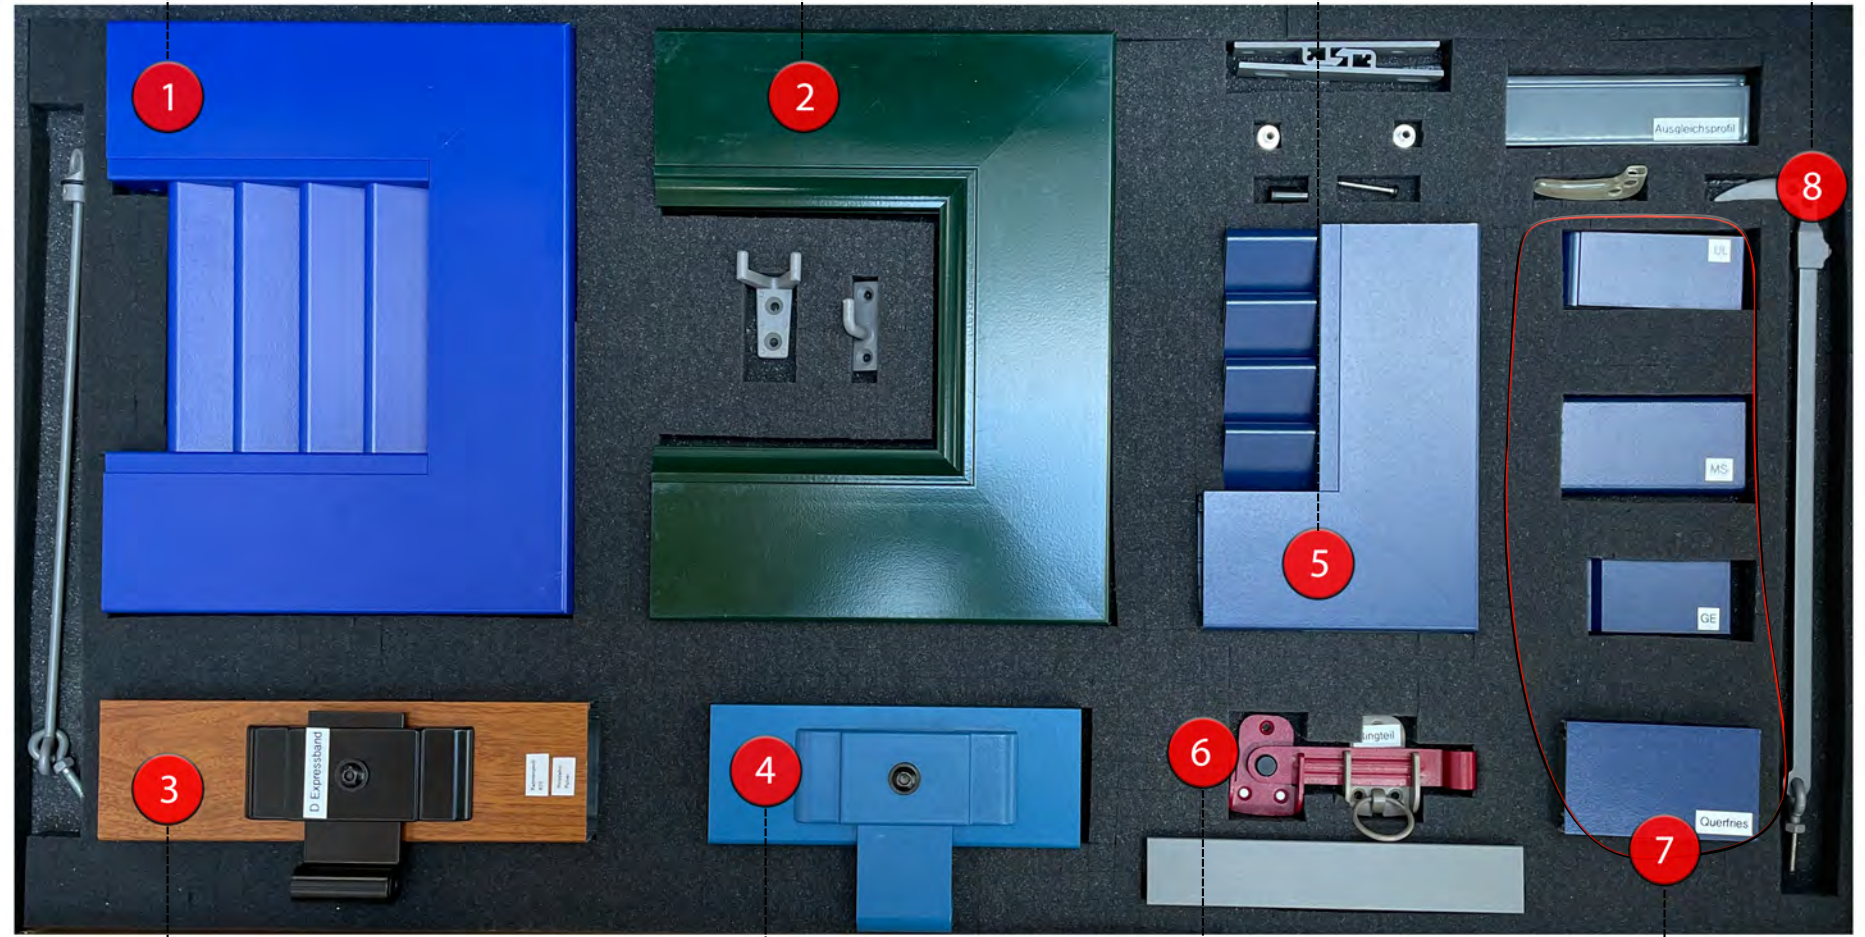

KLAPPLÄDEN VON EHRET

Füllung: JVH-A
Farbe: FSM 903004 Purpurrot

Füllung: JVH-A
Farbe: FSM 908014 Sepiabraun

Füllung: UL 73/13
Farbe: 906005 Moosgrün glatt

Füllung: MS54/10
Farbe: FSM 3004

Füllung: JS
Farbe: FSM 903004 Purpurrot

Füllung: SR
Farbe: Dekor 809 Zirbelkiefer

KLAPPLÄDEN VON EHRET

Füllung: JS
Farbe: FSM 905002 Ultramarinblau

Äußerer Rahmen für geschlossene Füllung

Schnitt JS Lamellenmuster

Anziehschlingen

Rahmenprofil R75 mit Holzdekor, Pulverbeschichtet mit D Expressband

D Expressband
Farbe: FSM 905009 Azurblau

Mittelverschluß mit Gegenstück; Ringteil

Querschnitte Lamellen und Rahmen

KLAPPLÄDEN VON EHRET